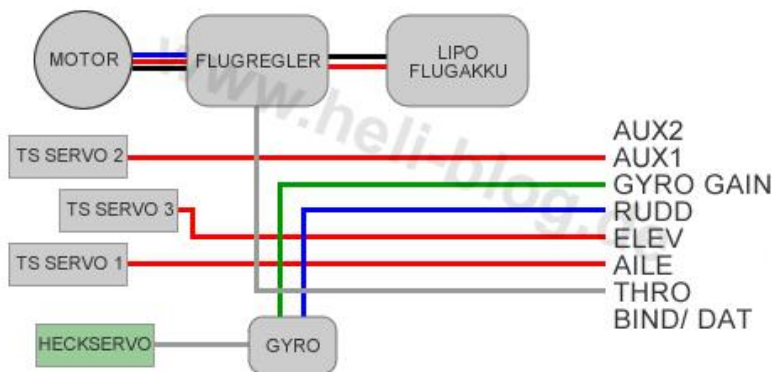

Kanalbelegungen gängiger RC Anlagen

FUTABA

GRAUPNER

SPEKTRUM